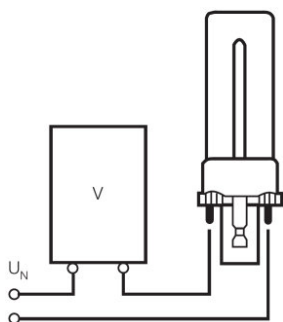

Dimensions & poids

Diamètre	12.0 mm
Longueur totale	135.0 mm
Longueur	137.0 mm
Longueur selon norme CEI	115 mm
Longueur du culot hors pins	114.00 mm
Forme de l'ébauche	T12
Poids du produit	22.00 g

Fiche de données produit

Classements spécifiques à chaque pays

Système codage internationale de lampe	FSD-7/840-I-G23
Référence de commande	DULUX S 7W/840

Distribution de lumière

FL_840

Technique / Accessoires

- Convient pour un fonctionnement sur une alimentation conventionnelle

SERIES CONNECTION WITH CONTROL GEAR

SINGLE LAMP WITH PLUG-IN CONTROL GEAR

Fiche de données produit

SINGLE LAMP WITH CONTROL GEAR

Données logistiques

Code produit	Description produit	Unité d'emballage (Pièces/Unité)	Dimensions (longueur x largeur x hauteur)	Volume	Poids brut
4050300010571	DULUX S 7 W/840	Carton de regroupement 10 Pieces Etui carton fermé	135 mm x 140 mm x 82 mm	1.55 dm ³	347.00 g