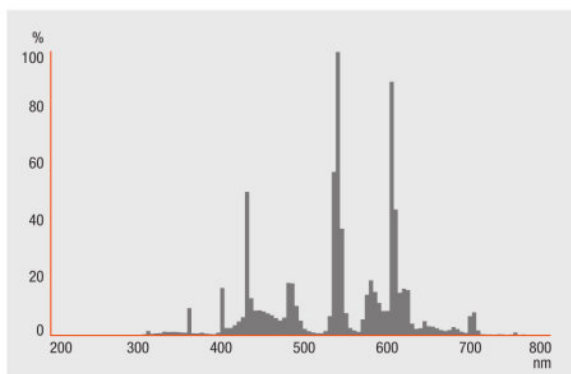

Distribution de lumière

FL_840