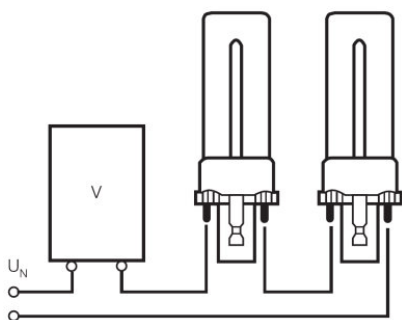

Dimensions & poids

Diamètre	12.0 mm
Longueur totale	135.0 mm
Longueur	137.0 mm
Longueur selon norme CEI	115 mm
Longueur du culot hors pins	114.00 mm
Forme de l'ébauche	T12
Poids du produit	22.00 g

Fiche de données produit

Classements spécifiques à chaque pays

Système codage internationale de lampe	FSD-7/840-I-G23
Référence de commande	DULUX S 7W/840

Distribution de lumière

FL_840

Technique / Accessoires

- Convient pour un fonctionnement sur une alimentation conventionnelle

SERIES CONNECTION WITH CONTROL GEAR

SINGLE LAMP WITH PLUG-IN CONTROL GEAR

Fiche de données produit

SINGLE LAMP WITH CONTROL GEAR

Données logistiques

Code produit	Description produit	Unité d'emballage (Pièces/Unité)	Dimensions (longueur x largeur x hauteur)	Volume	Poids brut
4050300010571	DULUX S 7 W/840	Carton de regroupement 10 Pieces Etui carton fermé	135 mm x 140 mm x 82 mm	1.55 dm ³	347.00 g